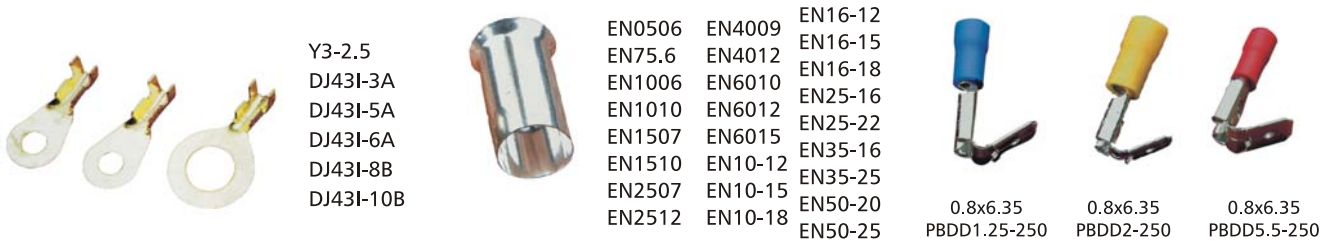

Insulated Ring Terminals

Insulated Terminals Packing

IT-175

IT-300

IT-175PCS 18 type assortment

Including(Type)	QTY	ITEM.NO.	QTY	ITEM.NO.	QTY
RV1.25-3	15	RV5.5-5	5	BV2	10
RV1.25-4	10	RV5.5-6	5	BV5.5	5
RV1.25-5	10	SV1.25-3	10	MDD1.25-250	10
RV2-3	15	SV1.25-4	10	MDD2-250	10
RV2-4	10	SV2-4	10	FDD1.25-250	10
RV2-5	10	BV1.25	10	FDD2-250	10

IT-300PCS 18 type assortment

Including(Type)	QTY	ITEM.NO.	QTY	ITEM.NO.	QTY
RV1.25-3	25	RV5.5-5	5	BV2	10
RV1.25-4	25	RV5.5-6	5	BV5.5	5
RV1.25-5	25	SV1.25-3	20	MDD1.25-250	20
RV2-3	15	SV1.25-4	20	MDD2-250	20
RV2-4	20	SV2-4	20	FDD1.25-250	20
RV2-5	10	BV1.25	10	FDD2-250	20